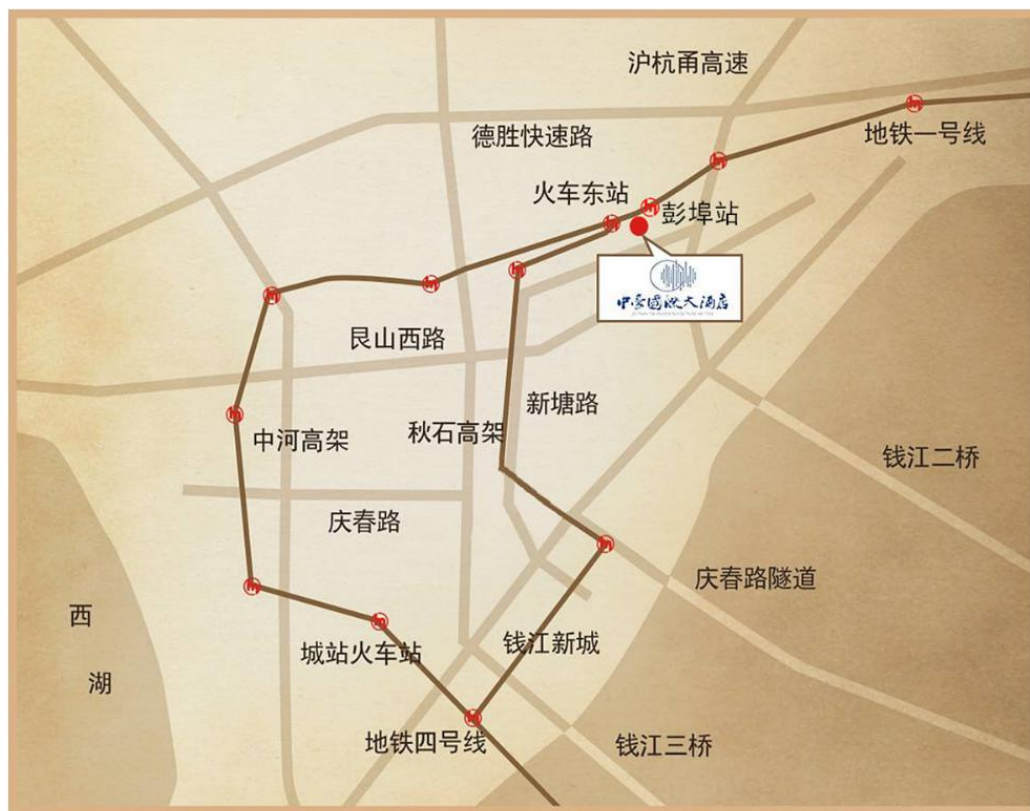

### 酒店地址及交通指引

酒店地址: 中豪国际大酒店(杭州市上城区环站东路 424 号)

#### 交通指引:

### 四、杭州西站

打车：30 公里，38 分钟，约 100 元。

地铁：19 号线，火车西站上车，火车东站（东广场）J 口下车，共 9 站；步行 1.1 公里至酒店，全程约 47 分钟。

### 五、萧山机场

打车：25 公里，32 分钟，约 100 元（含高速费 20 元）。

地铁：19 号线，萧山国际机场站上车，火车东站（东广场）J 口下车，共 5 站；步行 1.1 公里至酒店，全程约 45 分钟。